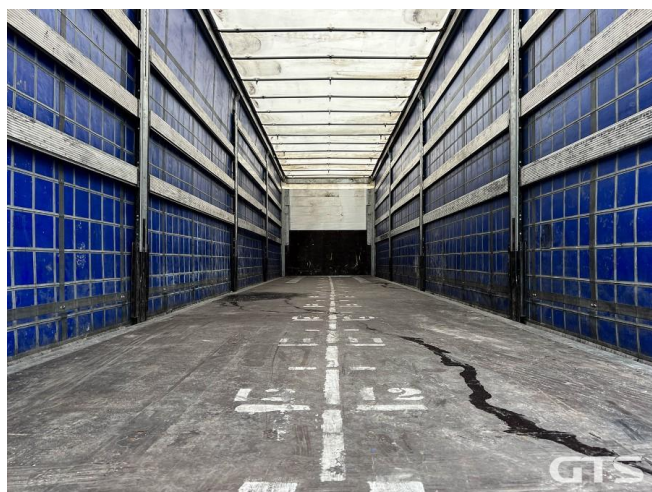

Шторный полуприцеп

Schmitz SCS 2021 г/в

Основные характеристики

Длина: 13.6	Склад: Санкт-Петербург
Количество осей: 3	Марка осей: Schmitz
Тормоза: Дисковые	Задний портал: Ворота
Тип: Шторный	Сдвижная крыша
Держатель для двух запасных колес	Сдвижные бока
Инструментальный ящик	Без пробега по РФ
Обмен техники по схеме trade-in	ABS
Кредит или лизинг в день обращения	

Подвеска: Полурессорная

Обрешетка: Алюминий

Дополнительная информация

Шторный полуприцеп Schmitz SCS 2021 г/в

Оригинал ПТС

Армированный тент

Подъемная крыша

Без пробега по РФ